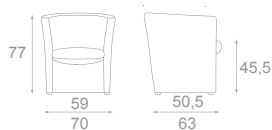

Tarif

FAUTEUIL & CANAPÉ 2 PLACES

Fauteuil

CLUBSOLO+

240 €^{HT}