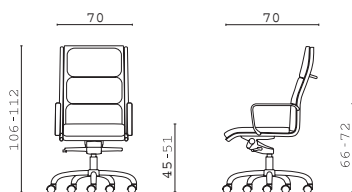

Mécanisme
basculant
centré

ou

Mécanisme
basculant
décalé

Tarif

FAUTEUIL DE DIRECTION

Basculant centré 1 position

Tissu Trevira ou Similicuir CLIP00101YT + 563 €^{HT}

Cuir pleine fleur CLIP00101YLN + 734 €^{HT}