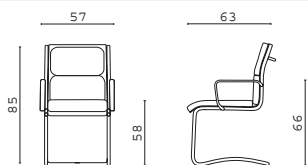

FAUTEUIL DE CONFÉRENCE

Avec accoudoirs

Tissu Trevira ou Similicuir CLIPVCRBRA48BS8T + ☐ 491 €^{HT}

Cuir pleine fleur CLIPVCRBRA48BS8LN + ☐ 629 €^{HT}

OPTIONS

Roulettes auto-freinées pour sol dur

R05

7 €^{HT}