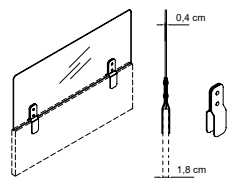

Pour écran mélaminé ép. 1,8 cm