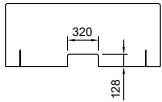

ÉCRANS FRONTAUX AVEC PINCES EN MÉTHACRYLATE - P29 x H65,3 cm

Avec trappe passe document

		Transparent		Coloré	
L120 cm	PSA26A120TR	197 €^{HT}	PSA26A120 +	235 €^{HT}	
L140 cm	PSA26A140TR	216 €^{HT}	PSA26A140 +	257 €^{HT}	
L160 cm	PSA26A160TR	228 €^{HT}	PSA26A160 +	275 €^{HT}	
L180 cm	PSA26A180TR	277 €^{HT}	PSA26A180 +	332 €^{HT}	
L200 cm	PSA26A200TR	295 €^{HT}	PSA26A200 +	353 €^{HT}	
L80 cm	PSA26B080TR	161 €^{HT}	PSA26B080 +	192 €^{HT}	
L90 cm	PSA26B090TR	167 €^{HT}	PSA26B090 +	202 €^{HT}	
L100 cm	PSA26B100TR	179 €^{HT}	PSA26B100 +	213 €^{HT}	
L120 cm	PSA26B120TR	197 €^{HT}	PSA26B120 +	236 €^{HT}	
L140 cm	PSA26B140TR	216 €^{HT}	PSA26B140 +	257 €^{HT}	
L160 cm	PSA26B160TR	29 €^{HT}	PSA26B160 +	275 €^{HT}	

ÉCRANS LATÉRAUX AVEC PINCES EN MÉTHACRYLATE - P29 x H65,3 cm

		Transparent		Coloré	
L60 cm	PSA26A060TR	145 €^{HT}	PSA26A060 +	173 €^{HT}	
L80 cm	PSA26A080TR	161 €^{HT}	PSA26A080 +	192 €^{HT}	
L90 cm	PSA26A090TR	167 €^{HT}	PSA26A090 +	202 €^{HT}	
L100 cm	PSA26A100TR	179 €^{HT}	PSA26A100 +	214 €^{HT}	
L120 cm	PSA26A120TR	197 €^{HT}	PSA26A120 +	235 €^{HT}	
L160 cm	PSA26A160TR	228 €^{HT}	PSA26A160 +	275 €^{HT}	

TABLES BASSES - P60 x H40 cm

PBL13000606 +

PBL13001206 +

431 €^{HT}

455 €^{HT}