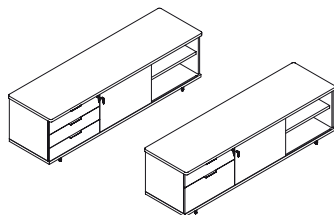

L120 cm	PBL1T001208 +	725 € ^{HT}
L140 cm	PBL1T001408 +	742 € ^{HT}
L160 cm	PBL1T001608 +	762 € ^{HT}
L180 cm	PBL1T001808 +	784 € ^{HT}
L200 cm	PBL1T002008 +	805 € ^{HT}

BENCH POUR APPUI SUR MEUBLE DE SERVICE - P160 x H73,4 cm - À compléter obligatoirement avec un meuble de service

L120 cm	PBL32A00120 +	977 € ^{HT}
L140 cm	PBL32A00140 +	1003 € ^{HT}
L160 cm	PBL32A00160 +	1032 € ^{HT}
L180 cm	PBL32A00180 +	1063 € ^{HT}
L200 cm	PBL32A00200 +	1091 € ^{HT}

MEUBLES DE SERVICE - Avec serrure - P59,8 x H63,1 (sur patins) / H58,7 (sur roulettes) cm

Court
L138,5 cm

3 tiroirs + 1 niche avec étagère

Sur patins	PBLCS03P14 +	940 € ^{HT}
Sur roulettes	PBLCS03R14 +	819 € ^{HT}

2 tiroirs dont 1 D.S. + 1 niche avec étagère

Sur patins	PBLCS02P14 +	1006 € ^{HT}
Sur roulettes	PBLCS02R14 +	886 € ^{HT}