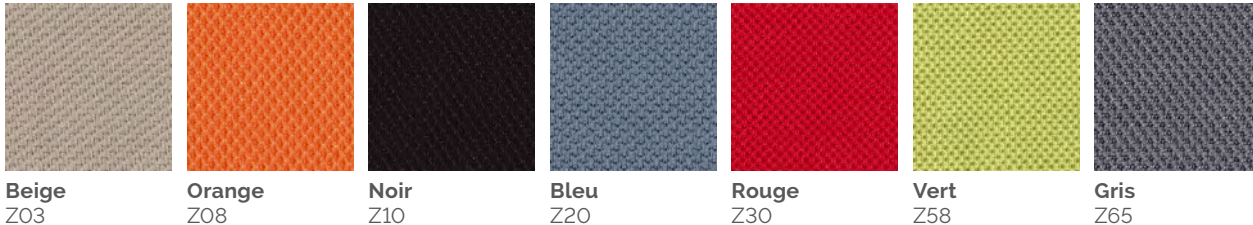

Nuancier tissu - Résistant au feu

Descriptif technique

Mécánisme

Réglable en hauteur par lift pneumatique.
Assise tissu. Dossier résille premium grise (sur structure blanche) ou noire (sur structure noire).
Tête garnie tissu gris ou noir réglable en hauteur. Mécánisme à commande latérale.
Translation d'assise. Inclinaison synchronisée de l'assise et du dossier avec tension réglable. Soutien lombaire garni mousse réglable en hauteur.
Base aluminium poli pour le siège (sur structure noire). Base aluminium laqué époxy blanc (sur structure blanche). Roulettes bandage PU Ø60 mm.
Poids : 22kg.