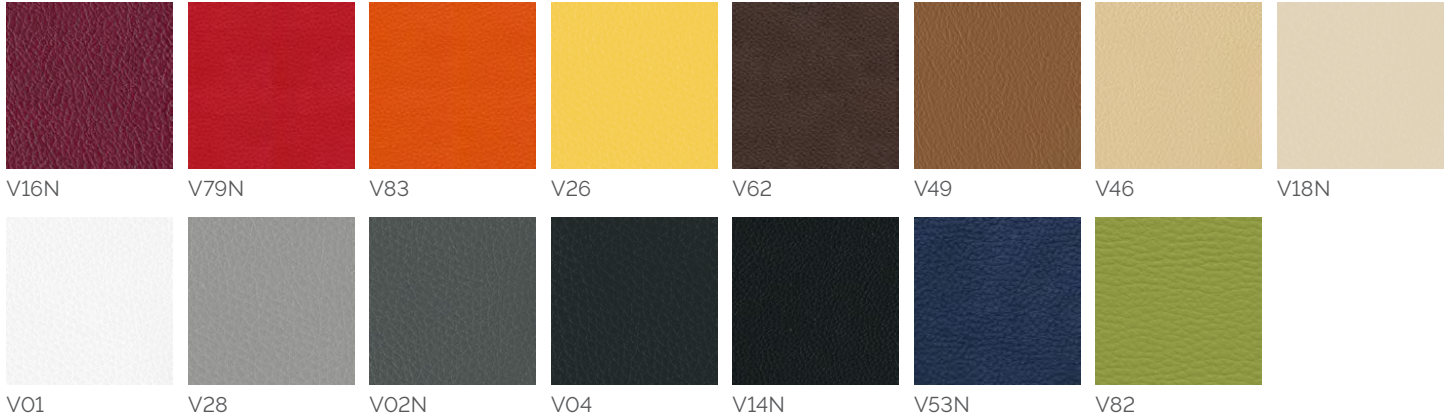

Nuancier

Similicuir ignifuge

100% polyester enduit PVC - 460 g/m² Résistance au feu : coloris marqués N sont non-inflammables (EN 1021-1, EN 1021-2, BS 5852-1) - Résistance à l'abrasion : 30 000 cycles Martindales.