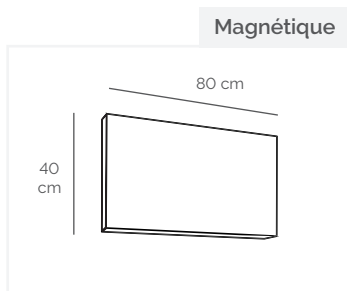

Tarifs HT

echoes

Back

Utilisation possible en horizontal comme en vertical

	L 40 cm			L 60 cm			L 80 cm			L 100 cm			L 120 cm		
	Felt	Fabric / Revive 1	Clara 2	Felt	Fabric / Revive 1	Clara 2	Felt	Fabric / Revive 1	Clara 2	Felt	Fabric / Revive 1	Clara 2	Felt	Fabric / Revive 1	Clara 2
H 80 cm	160 €	187 €	218 €	190 €	232 €	275 €	231 €	286 €	343 €	264 €	333 €	403 €	298 €	380 €	461 €
H 100 cm	176 €	210 €	240 €	213 €	265 €	309 €	264 €	333 €	391 €	302 €	390 €	457 €	334 €	440 €	521 €
H 120 cm	191 €	233 €	265 €	229 €	293 €	334 €	298 €	380 €	437 €	334 €	440 €	508 €	384 €	512 €	593 €
H 140 cm	213 €	261 €	293 €	251 €	323 €	417 €	324 €	396 €	453 €	380 €	503 €	573 €	446 €	595 €	676 €
H 160 cm	226 €	281 €	390 €	270 €	357 €	463 €	371 €	484 €	589 €	438 €	577 €	684 €	508 €	676 €	782 €
H 180 cm	244 €	307 €	424 €	307 €	401 €	518 €	409 €	535 €	654 €	478 €	638 €	756 €	565 €	754 €	873 €
H 200 cm	260 €	330 €	460 €	334 €	440 €	571 €	439 €	579 €	710 €	518 €	694 €	826 €	625 €	834 €	966 €

Fixation Magnétique	Référence
	BACKM + H + L + Finition

Fixation Adhésive	Référence
	BACKA + H + L + Finition

echoes
Board

BOARD + Finition FELT	181 €^{HT}