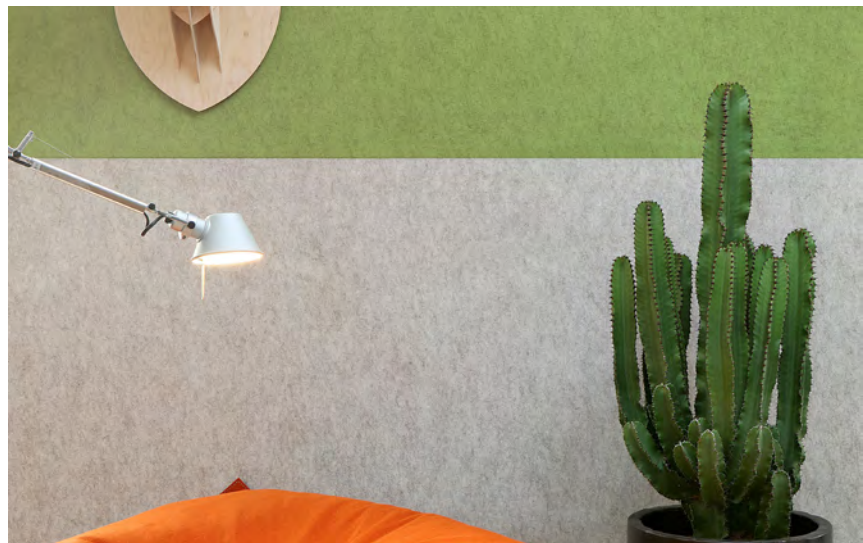

COMMANDE

Adhésif

echoes Skin

Revêtement adhésif pour murs ou cloisons. Isole phoniquement vos espaces de bureau, vos boutiques.

- Rouleau de 10 x 1 mètre, épaisseur 6 mm.
- Fixation par dos adhésif.
- Absorption phonique.
- Punaisable.
- Couleurs lumineuses tissu Felt.
- Aspect moelleux, idéal pour créer une ambiance intimiste.
- Ignifuge.