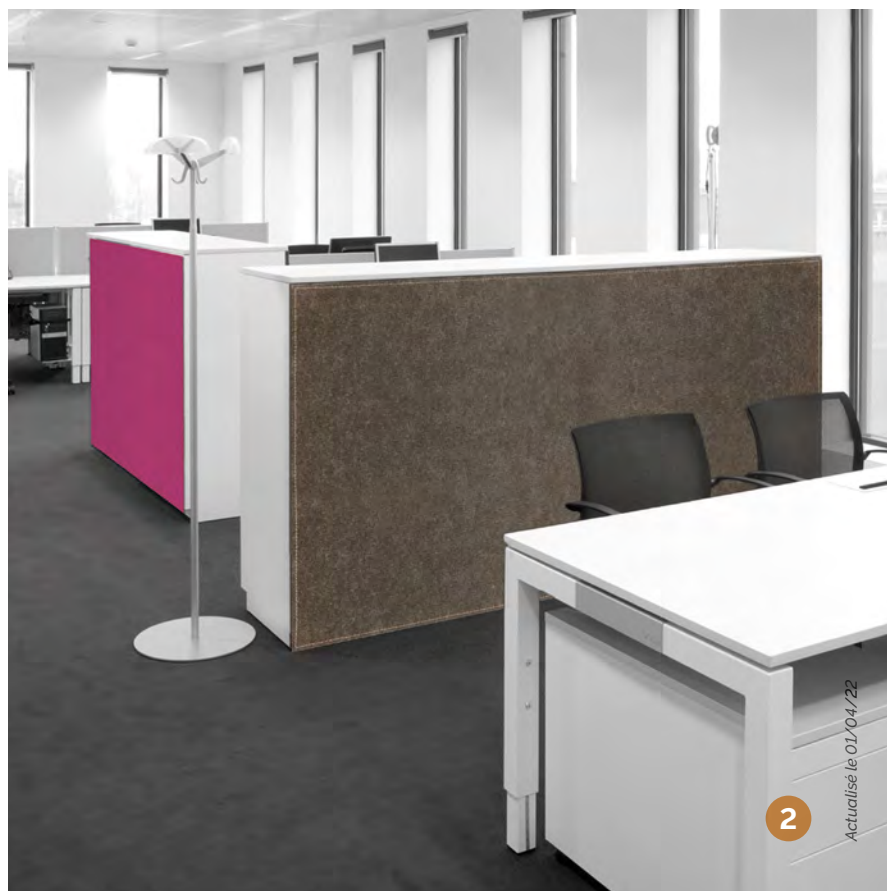

echos Back

Panneau à fixer au dos des meubles de rangements ou de séparation en métal. Solution acoustique pour atténuer les bruits et pratique pour accrocher vos notes.

- 2 types de fixation faciles :
  - par feuille magnétique pour les surfaces métalliques.
  - par feuille adhésive pour les surfaces lisses.
- De nombreuses tailles.
- Matériau : feutre moelleux aux couleurs lumineuses (tissu Felt).
- Feutre haute absorption phonique.
- Pratique : autorise l'affichage par punaises.
- Épaisseur 1,2 cm.