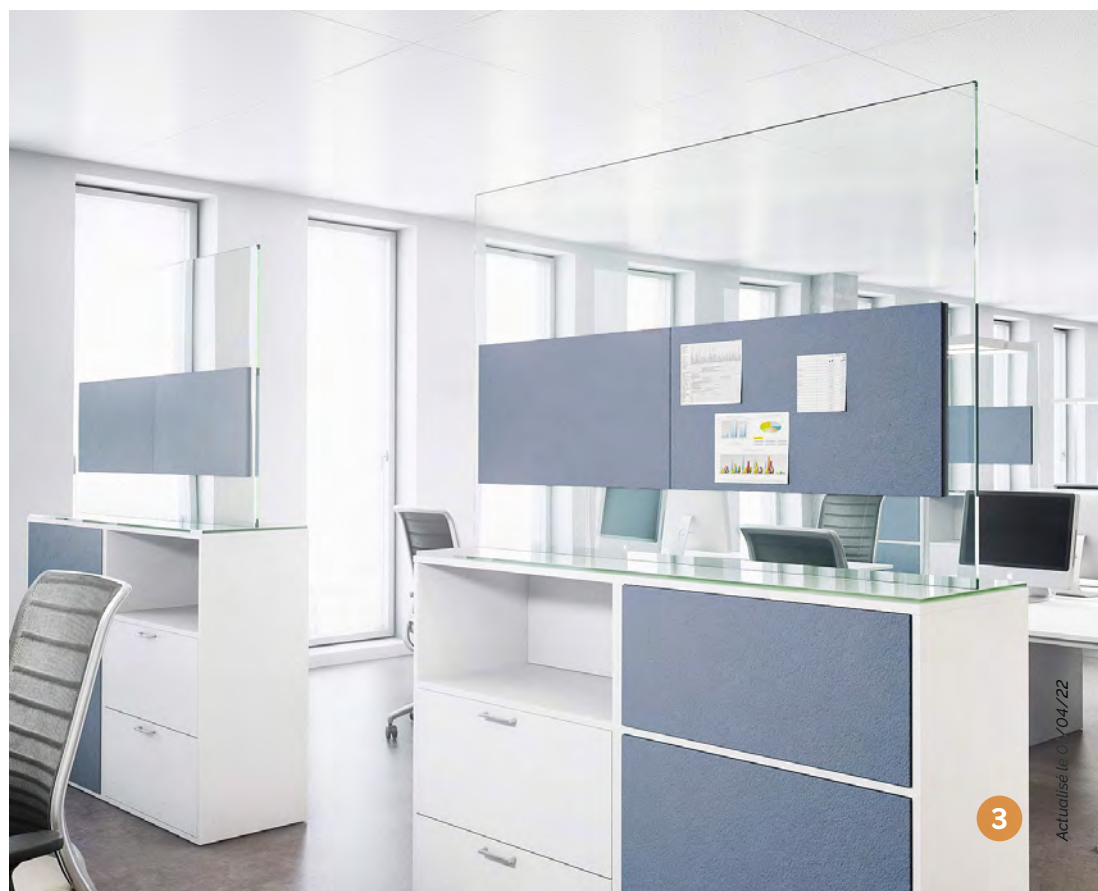

1
an

GARANTIE

6 à 8
semaines

DÉLAIS

-0%

REMISE

LIVRAISON

COMMANDE

echoes

Board

Panneau d'affichage punaisable et absorbant phoniquement, pour les postes de travail ou dans les espaces de communication.

- Fixation par magnétisme avec un dos aimanté.
- Panneau 80 x 40 cm.
- L'utilisation sur une vitre nécessite 2 Echoes Board, un de chaque côté.
- Absorption phonique éprouvée.
- Matériau : feutre moelleux aux couleurs lumineuses (tissu Felt).
- Épaisseur 1,2 cm.

Aimanté