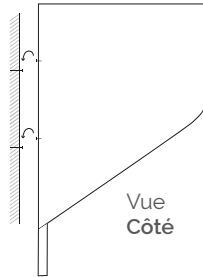

Phone

Vue Face

Vue Côté

Vue Dos

HOOD + ◻

2210 €^{HT}

Options

| | | |
|---|------------|-----------------------|
| <p>Tablette inclinée en aluminium Noir (N) ou Blanc (B)</p> | TABALU + ◻ | + 502 € ^{HT} |
| <p>Tablette droite en chêne</p> | TABCHENE | + 501 € ^{HT} |