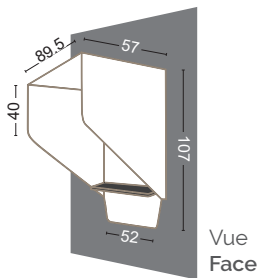

Phone

Vue Face

Vue Côté

Vue Dos

HOOD + ◻

2210 €^{HT}

Options

| | | |
|---|------------|-----------------------|
| <p>Tablette inclinée en aluminium Noir (N) ou Blanc (B)</p> | TABALU + ◻ | + 502 € ^{HT} |
| <p>Tablette droite en chêne</p> | TABCHENE | + 501 € ^{HT} |